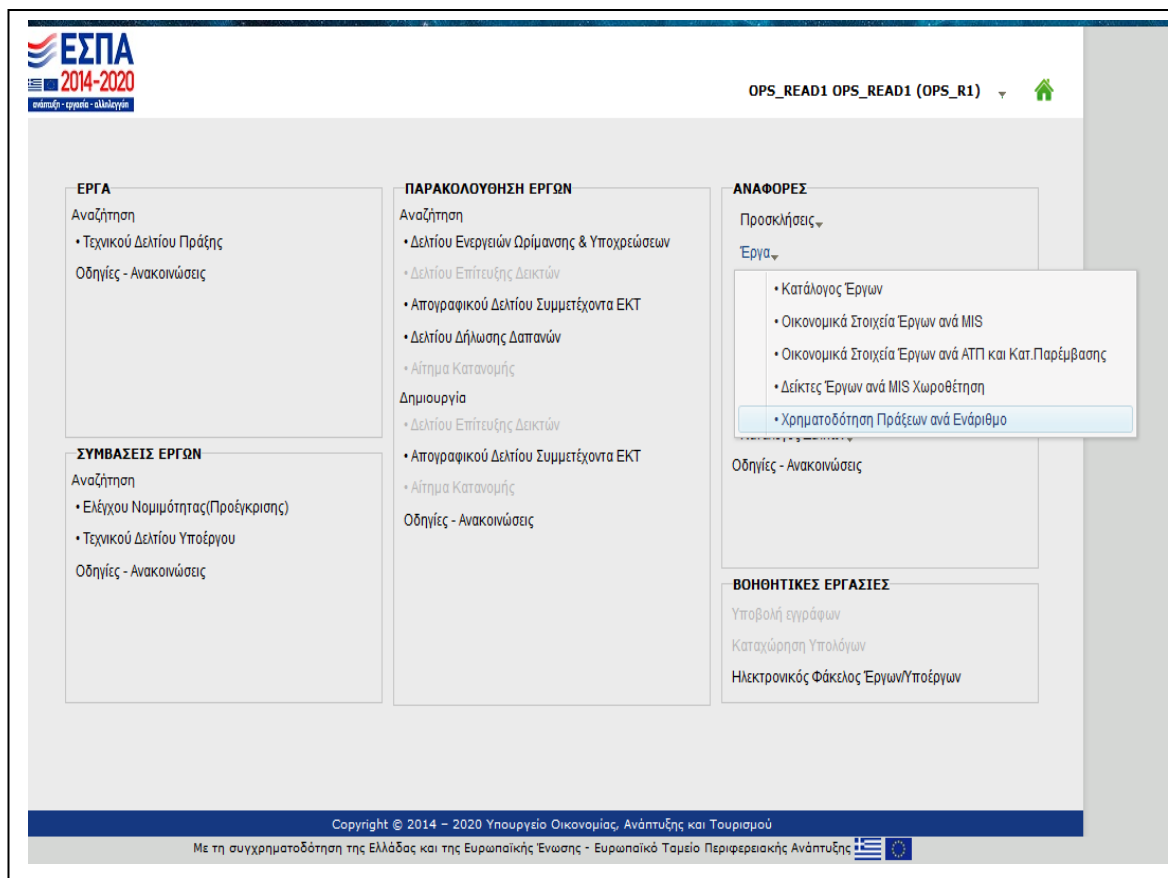

Στην εφαρμογή Διαχείριση Δελτίων ΕΣΠΑ 2014-2020 προστέθηκε νέα αναφορά στο μενού ΑΝΑΦΟΡΕΣ > Έργα με τίτλο «Χρηματοδότηση Πράξεων ανά Ενάρθρο».

Η 1^η έκδοση της αναφοράς παρέχει σε επίπεδο έργου, την πληροφορία της χρηματοδότησής του με πλήρη οικονομικά στοιχεία από το ΠΔΕ. Επίσης παρέχει κάποια στοιχεία ταυτότητας του έργου και το ΑΑ της απόφασης ένταξης μέσω της οποίας το έργο συνδέεται με το ΠΔΕ.